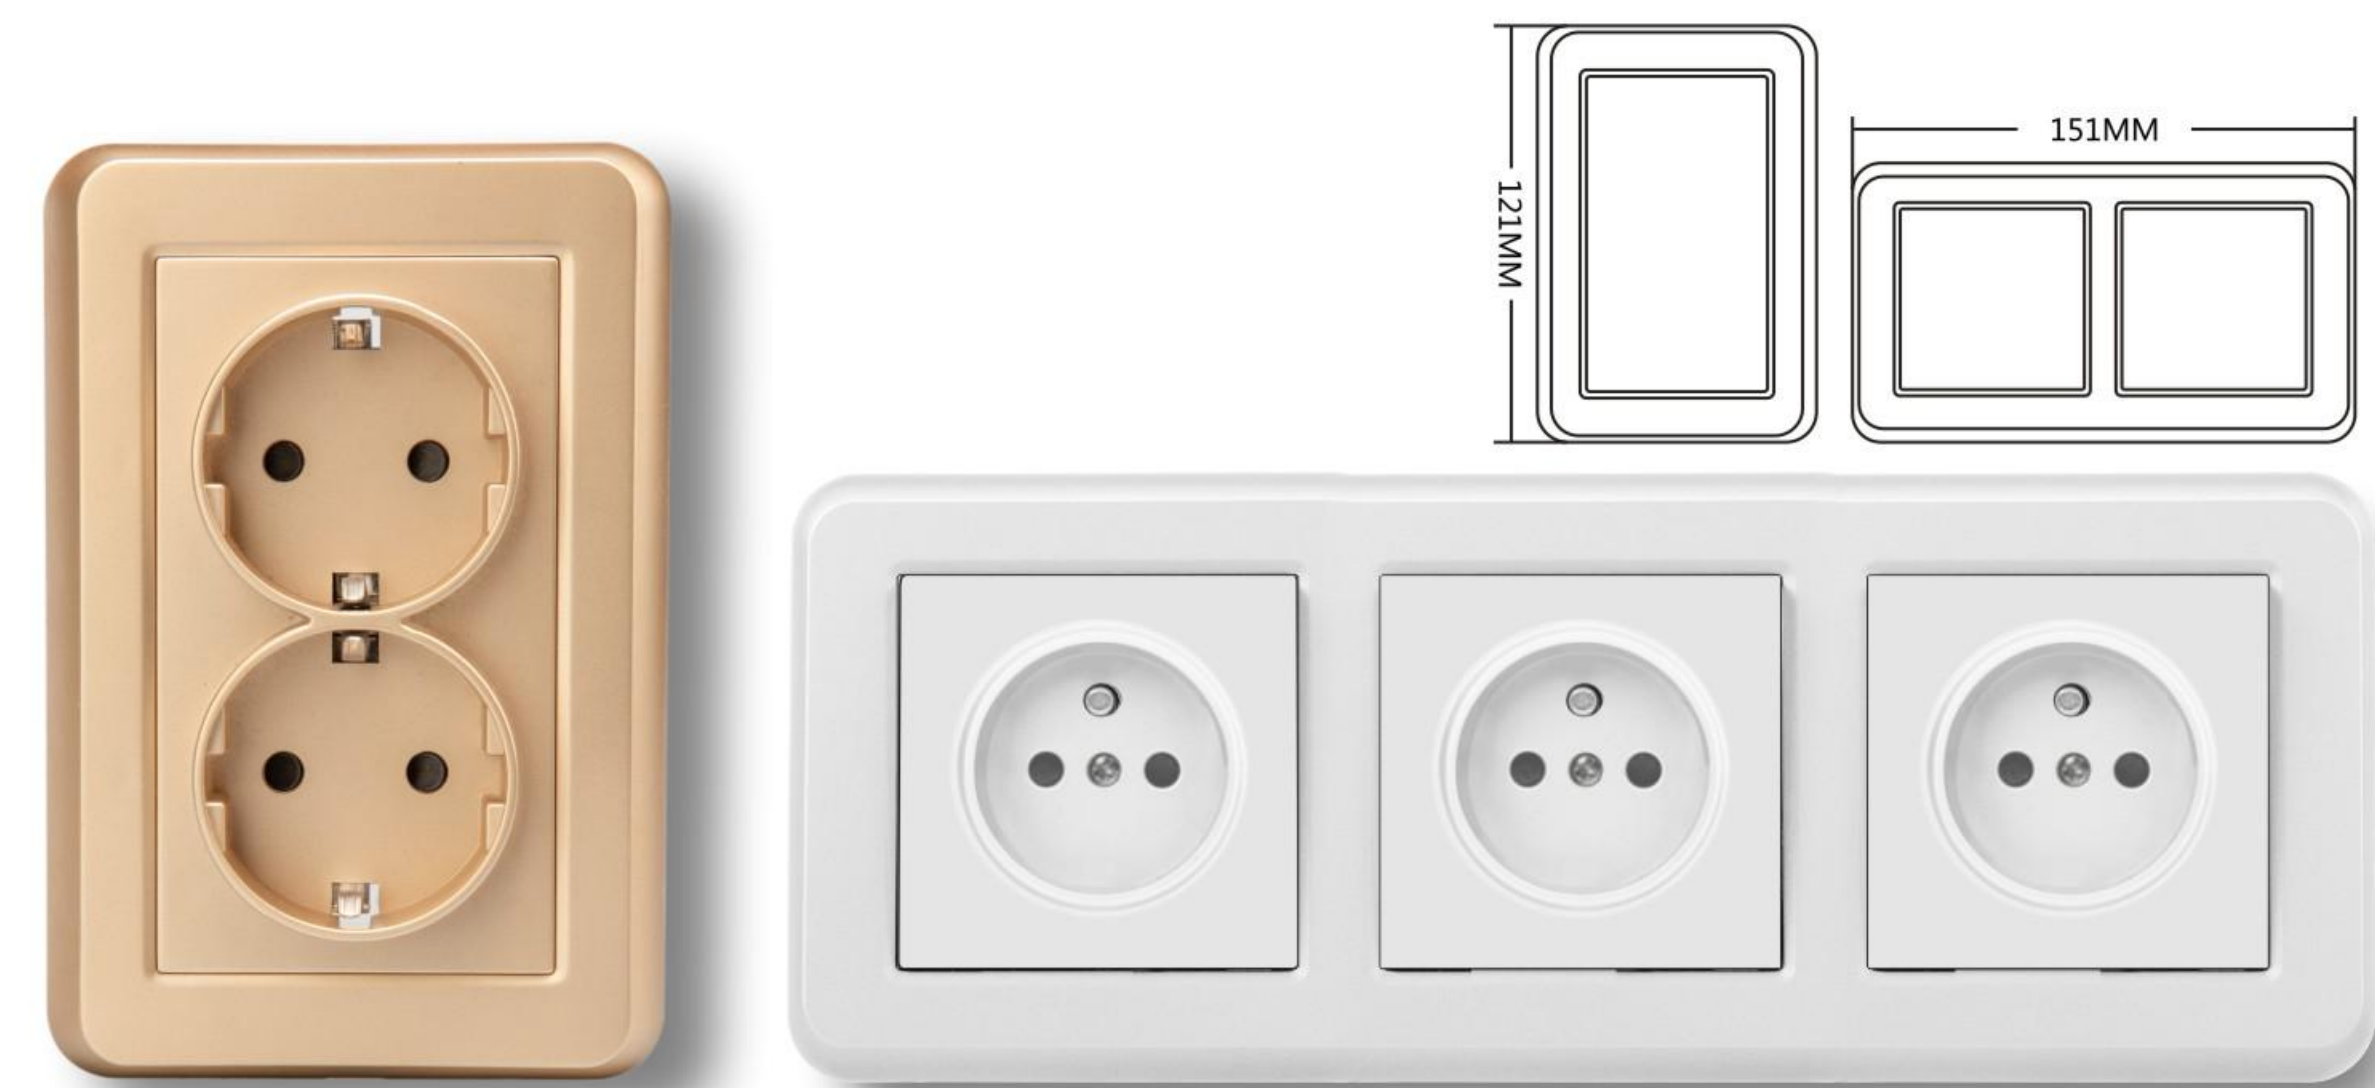

LL-82 series

Product Parameter

Switch	16A
Standard	82*82MM
Input Voltage	220V-250V

开关	16A
产品规格	82*82MM
输入电压	220V-250V

一开后座
1 gang backseat

德式插后座
German socket backseat

LL-82PC PC rounded border ivory /PC圆角边框象牙白