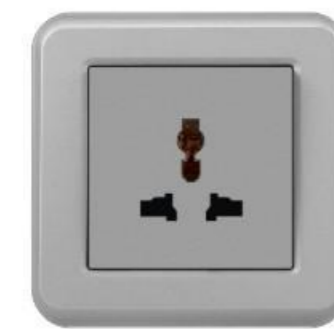

LL-82KQ-0008
多功能插座
3 pin multi-function socket
¥:55.00