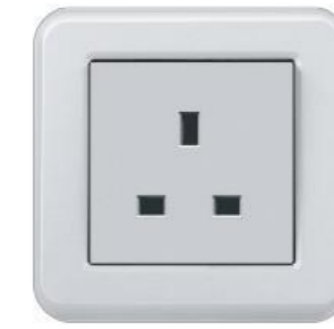

LL-82KQ-0009
13A方角插座
13A square corner socket
¥:55.00