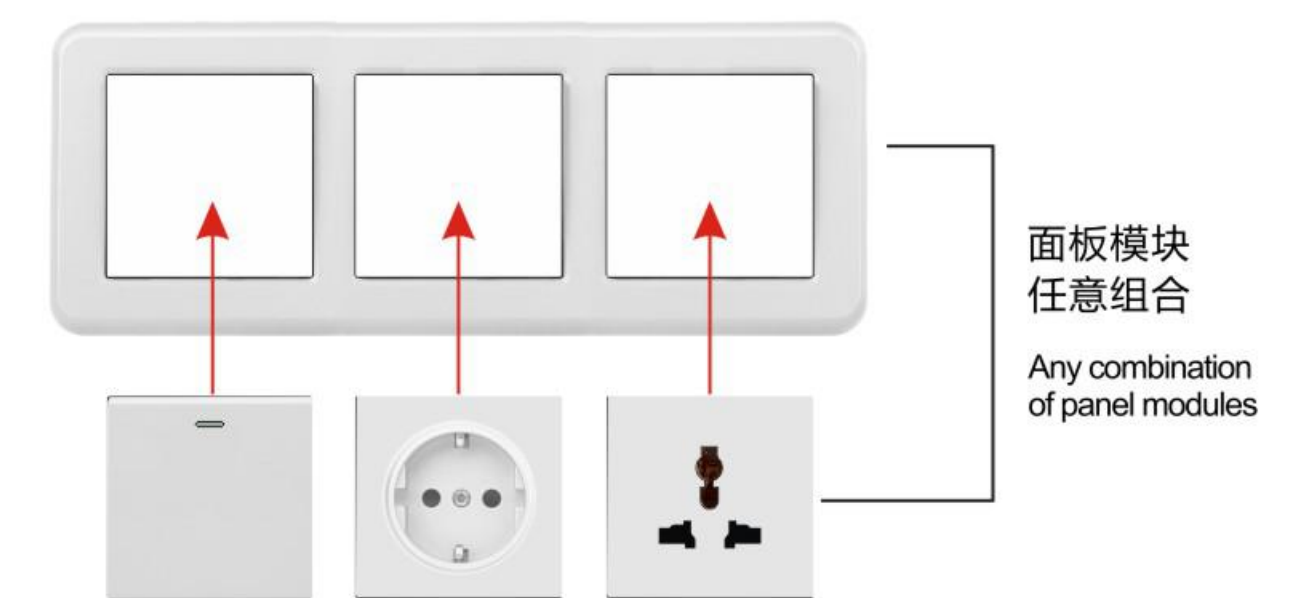

LL-82 series

Product Parameter

Switch	16A
Standard	82*82MM
Input Voltage	220V-250V

开关	16A
产品规格	82*82MM
输入电压	220V-250V

一开后座
1 gang backseat

德式插后座
German socket backseat

LL-82PC PC rounded border ivory /PC圆角边框象牙白